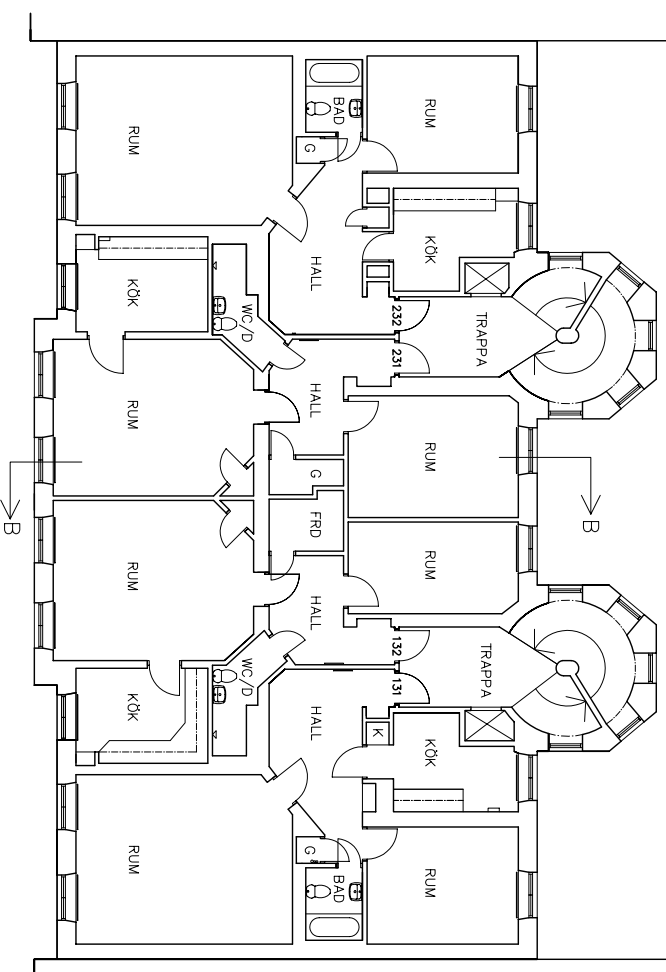

GARD

PLAN 3

FLEMINGGATAN

INVENTERINGSRITNING

BET	ANT	ANMÄRKNING AVSEER	SKALA	DATUM
		KV. ANKARET 4		
		PLAN 3	SKALA 1:100	
<b>BYGGGÄLL</b> HELÉNA CERFACHT ARKITEKTKONTOR AB <small>ORGANISERAD DE 128 81 8000000            FÖRDE AV ÖVERSTÄMDE AV            HELÉNA CERFACHT</small>			0327	
Stockholm			2003.08.19	

RITNINGEN ÄR UPPRÄTTAD MED ÄLDRE  
 ARKIVMATERIAL SOM UNDERLAG VÄRFÖR  
 FULL MÄTRIKTIGHET EJ KAN GARANTERAS