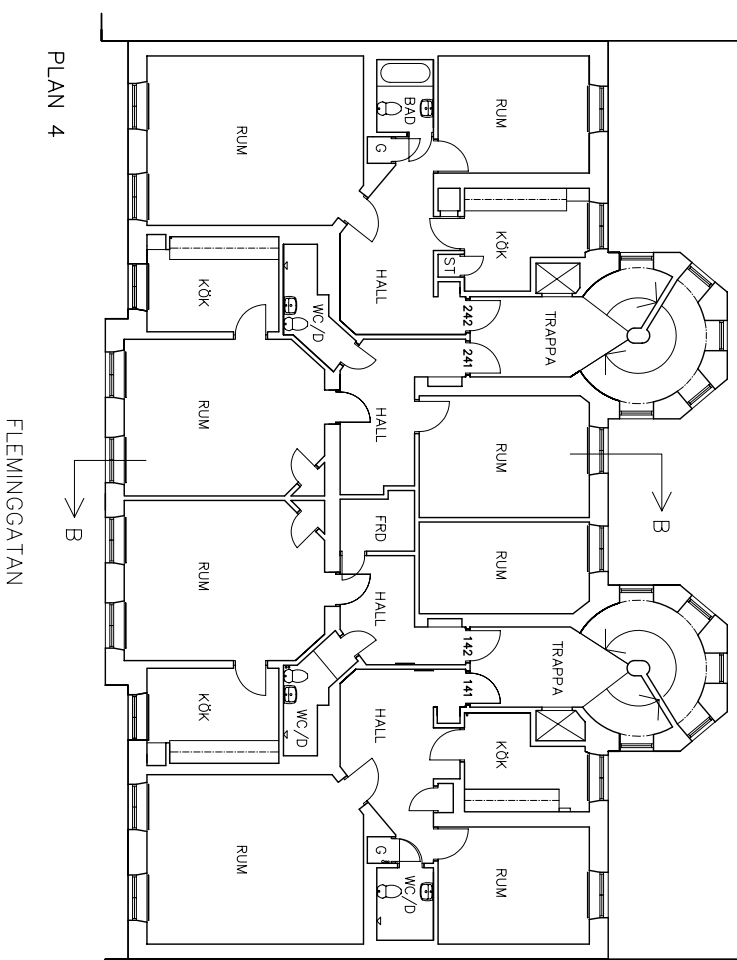

GÅRD

INVENTERINGSRITNING

FÖRBEREDNING GILJAN GILJAN ARKITEKTKONTOR AB ÖRSKÖLDSTORGET 10, 142 81 STOCKHOLM TEL: 08/781150 FAX: 08/260000	RITNINGEN ÄR UPPRÄTTAD MED ÄLDRE ARKIVMATERIAL SOM UNDERLAG VARFÖR FULL MÄTTRIKTHET EJ KAN GARANTERAS	BET ANT ANMÄNKNING AVSEER SIGN DATUM KV. ANKARET 4 PLAN 4 SKALA 1:100 RITNINGSSÄMMER IA 30:06
---	---	--